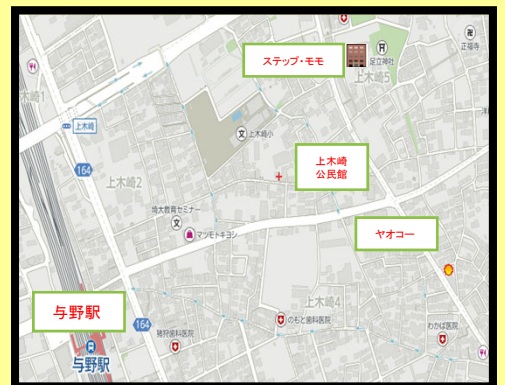

## 放課後等デイサービス ステップ・モモ

一人ひとりの可能性を伸ばす

『誰もが社会でいきいきと働くためのフィールド』

### 2019年1月OPEN予定

さいたま市浦和区上木崎5-13-1  
(上木崎公民館近く)